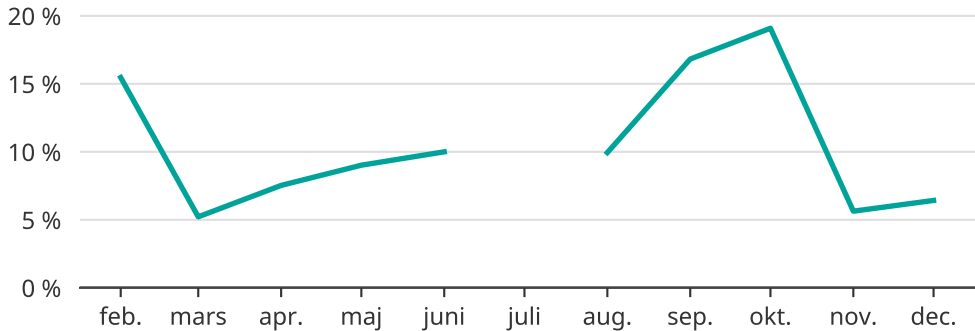

Andel försenade tåg i Munkedals kommun

Tåg som var minst fem minuter sena vid ankomst

Uppskattad andel, baserat på insamlad data från Trafikverket. En mindre andel ankomster kan saknas.

Data saknas för juli.