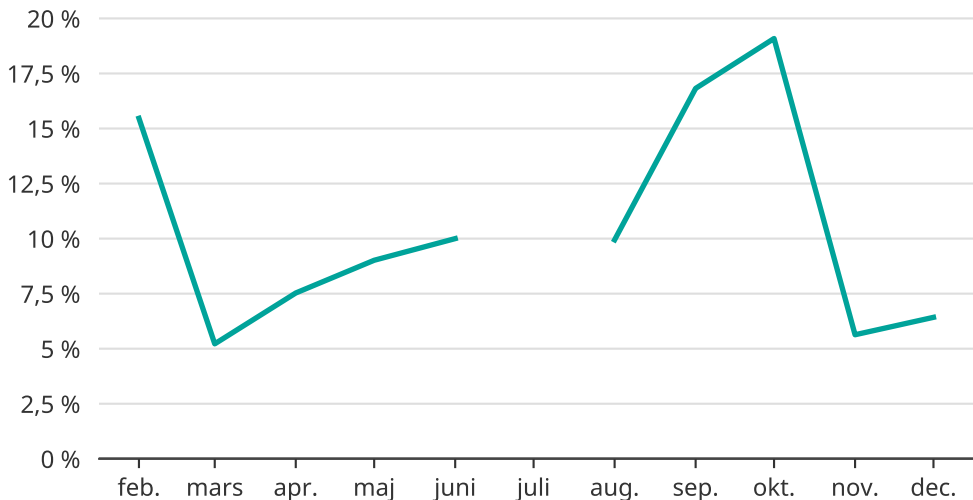

Andel försenade tåg i Munkedals kommun

Tåg som var minst fem minuter sena vid ankomst

Uppskattad andel, baserat på insamlad data från Trafikverket. En mindre andel ankomster kan saknas.

Data saknas för juli.