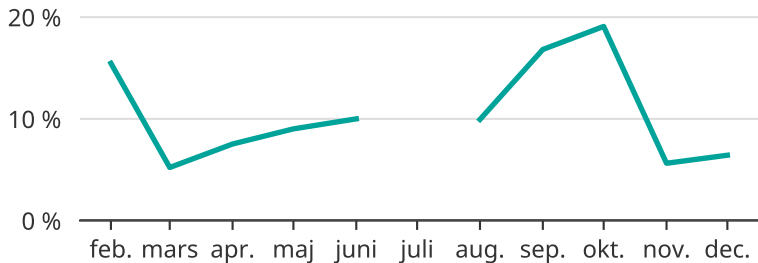

# Andel försenade tåg i Munkedals kommun

Tåg som var minst fem minuter sena vid ankomst

Uppskattad andel, baserat på insamlad data från Trafikverket. En mindre andel ankomster kan saknas. Data saknas för juli.