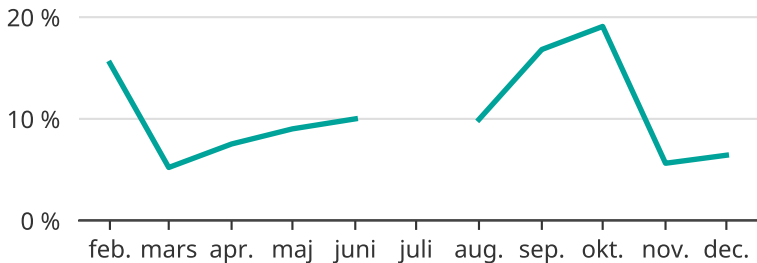

Andel försenade tåg i Munkedals kommun

Tåg som var minst fem minuter sena vid ankomst

Uppskattad andel, baserat på insamlad data från Trafikverket. En mindre andel ankomster kan saknas.

Data saknas för juli.