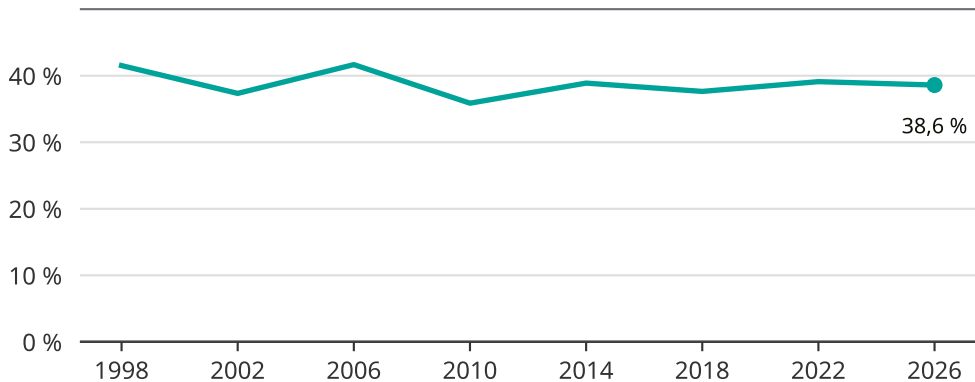

Kvinnor som kandiderar

Andel per val till kommunfullmäktige i Lysekil

Källa: SCB/Valmyndigheten. För 2026 gäller det anmälda kandidater 2026-05-07.