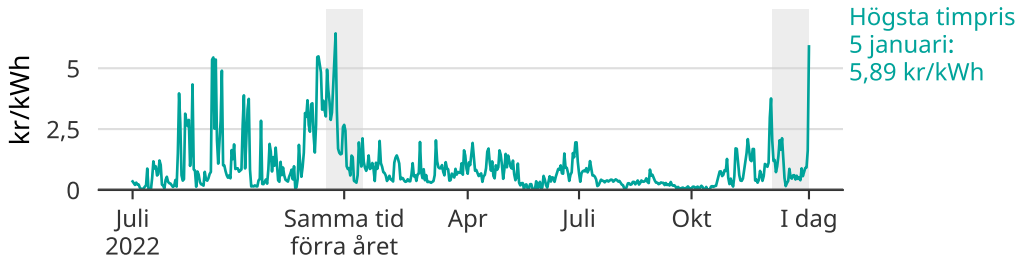

Högt timpris i elområde 2

Dagens högsta timpris dag för dag. Senaste 30 dagarna markerade.

Avser så kallade spotpriser, det vill säga de priser som elbolagen handlar för. Konsumenter betalar även skatt, moms och påslag från elbolaget.