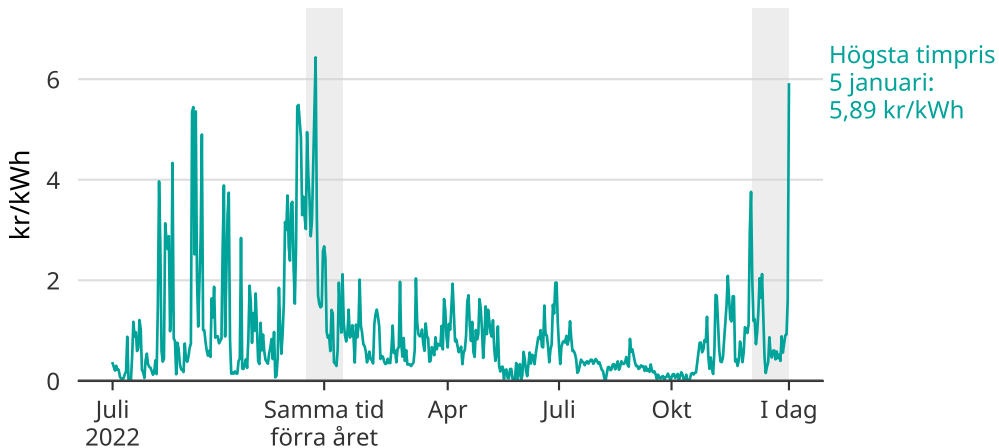

Högt timpris i elområde 2

Dagens högsta timpris dag för dag. Senaste 30 dagarna markerade.

Avser så kallade spotpriser, det vill säga de priser som elbolagen handlar för. Konsumenter betalar även skatt, moms och påslag från elbolaget.