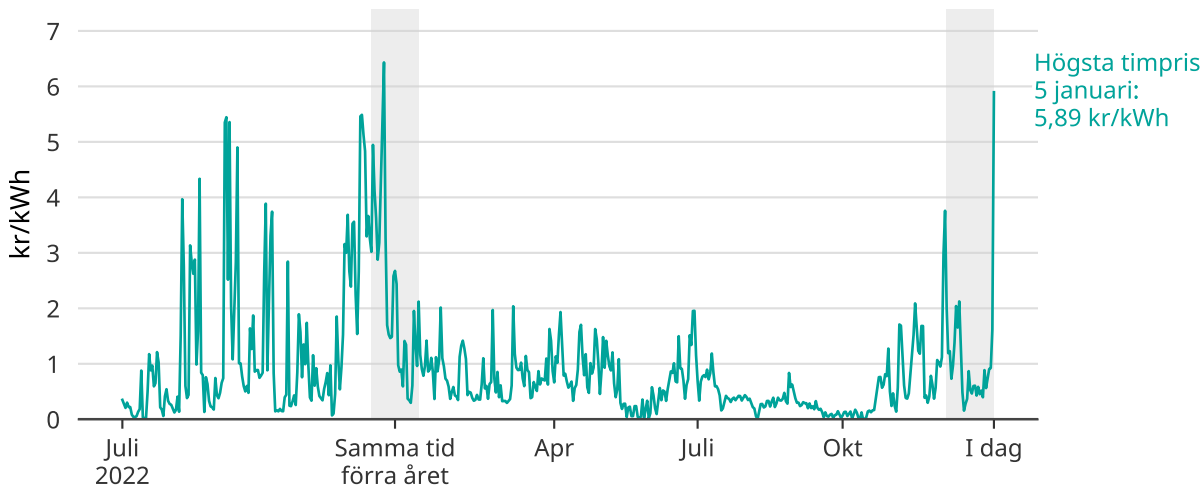

Högt timpris i elområde 2

Dagens högsta timpris dag för dag. Senaste 30 dagarna markerade.

Avser så kallade spotpriser, det vill säga de priser som elbolagen handlar för. Konsumenter betalar även skatt, moms och påslag från elbolaget.