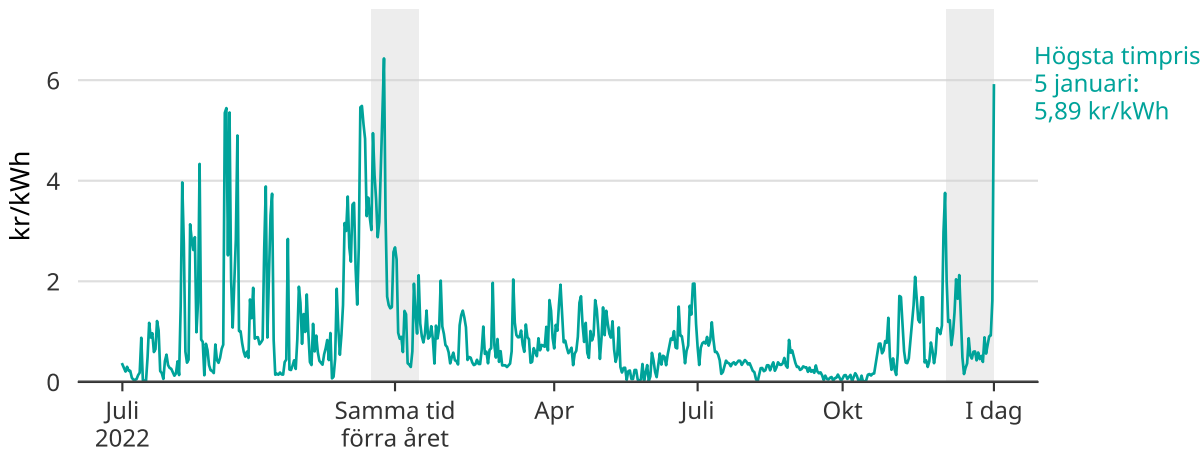

Högt timpris i elområde 2

Dagens högsta timpris dag för dag. Senaste 30 dagarna markerade.

Avser så kallade spotpriser, det vill säga de priser som elbolagen handlar för. Konsumenter betalar även skatt, moms och påslag från elbolaget.