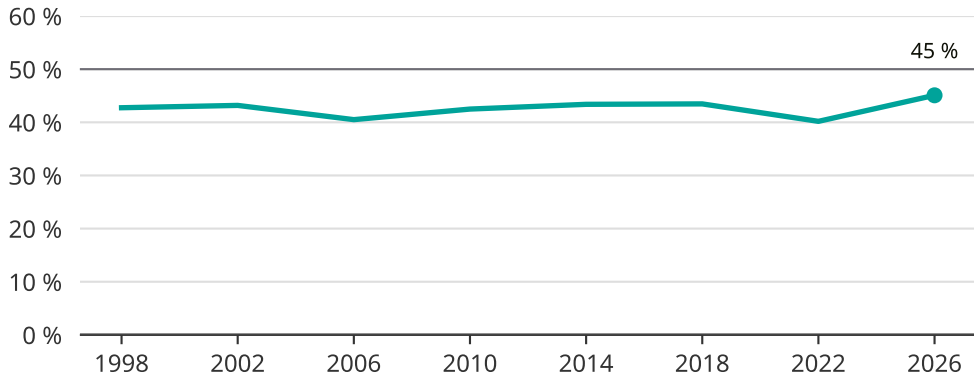

Kvinnor som kandiderar

Andel per val till kommunfullmäktige i Botkyrka

Källa: SCB/Valmyndigheten. För 2026 gäller det anmälda kandidater 2026-04-10.