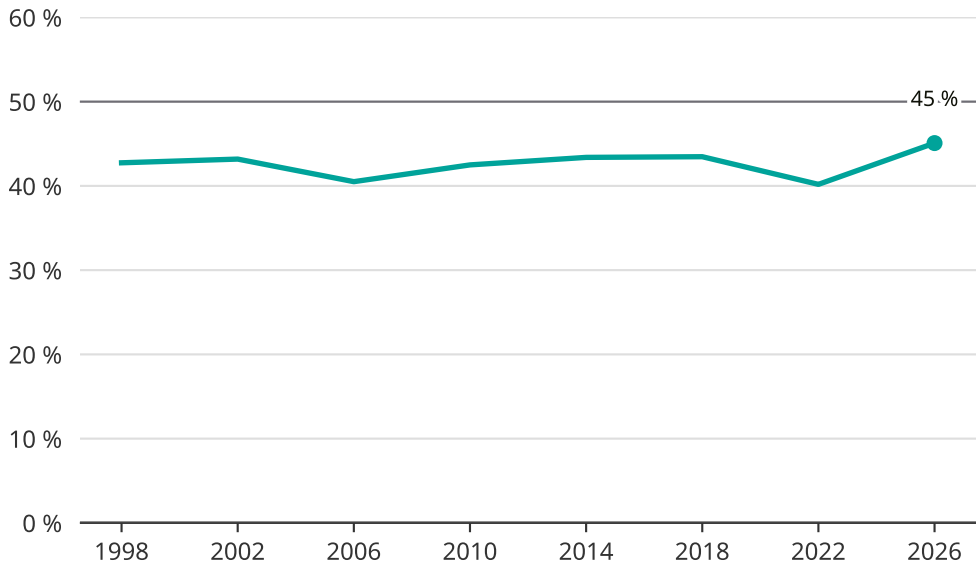

# Kvinnor som kandiderar

Andel per val till kommunfullmäktige i Botkyrka

Källa: SCB/Valmyndigheten. För 2026 gäller det anmälda kandidater 2026-04-10.