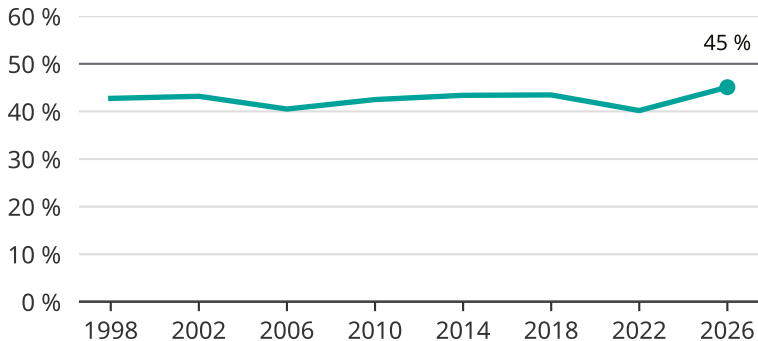

Kvinnor som kandiderar

Andel per val till kommunfullmäktige i Botkyrka

Källa: SCB/Valmyndigheten. För 2026 gäller det anmälda kandidater 2026-04-10.