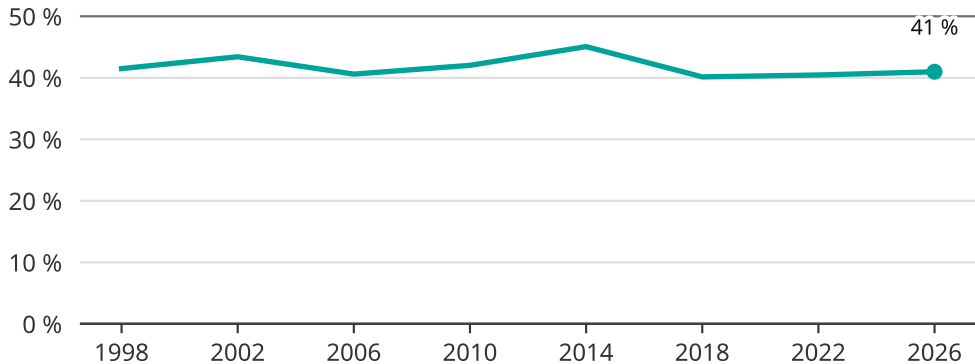

Kvinnor som kandiderar

Andel per val till kommunfullmäktige i Rättvik

Källa: SCB/Valmyndigheten. För 2026 gäller det anmälda kandidater 2026-05-07.