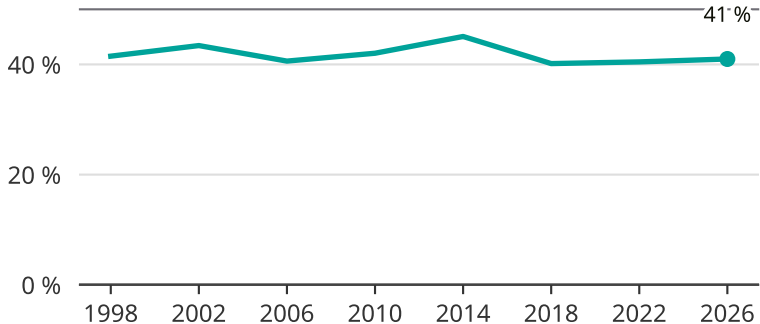

Kvinnor som kandiderar

Andel per val till kommunfullmäktige i Rättvik

Källa: SCB/Valmyndigheten. För 2026 gäller det anmälda kandidater 2026-05-07.

Newsworthy