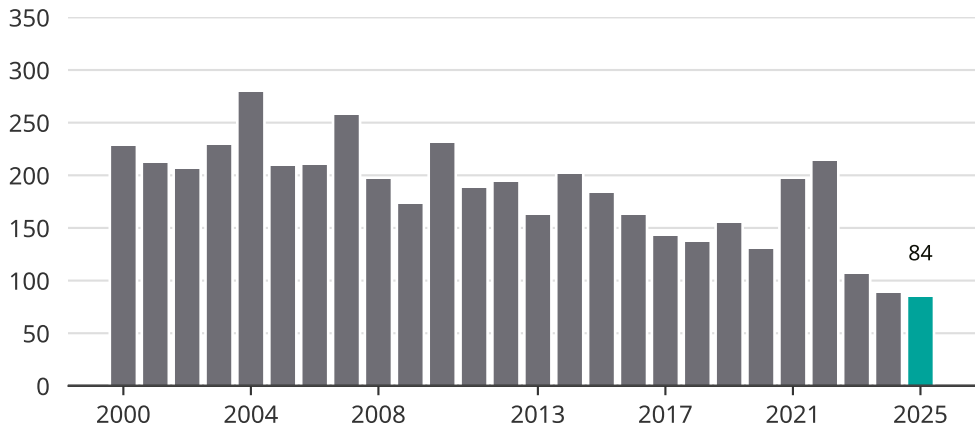

Cykelstöder i Mariestad 2000–2025

Källa: Brå. Observera att 2025 års siffror fortfarande är preliminära.