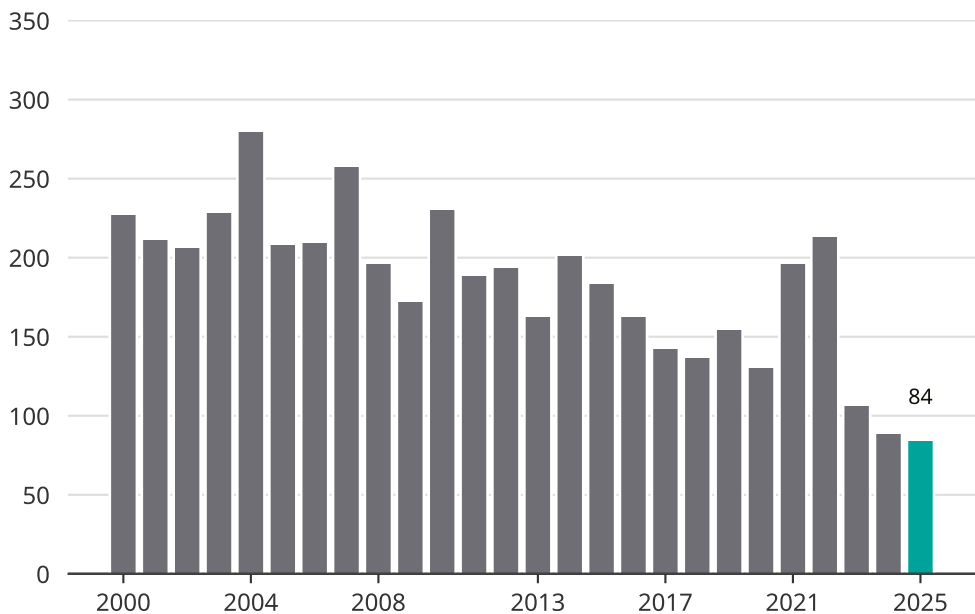

Cykelstöder i Mariestad 2000–2025

Källa: Brå. Observera att 2025 års siffror fortfarande är preliminära.