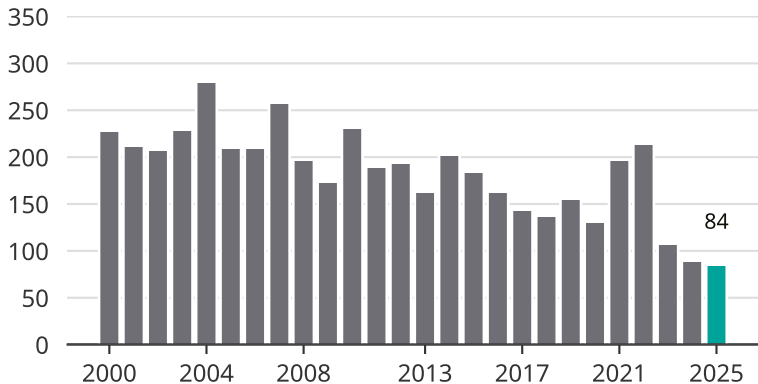

Cykelstöder i Mariestad 2000–2025

Källa: Brå. Observera att 2025 års siffror fortfarande är preliminära.