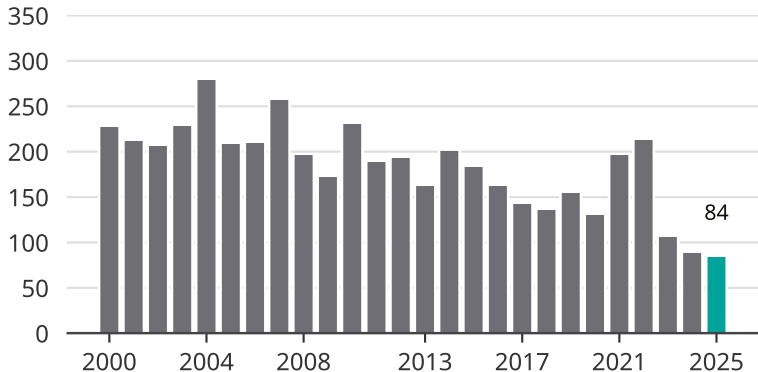

Cykelstöder i Mariestad 2000–2025

Källa: Brå. Observera att 2025 års siffror fortfarande är preliminära.