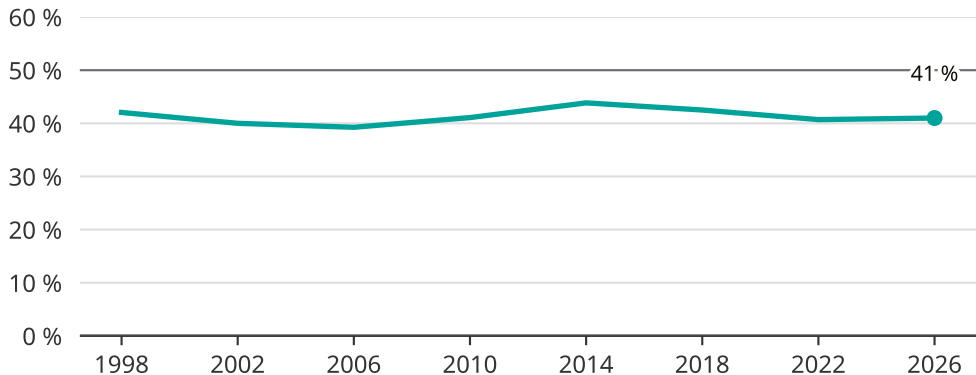

Kvinnor som kandiderar

Andel per val till kommunfullmäktige i Kalmar

Källa: SCB/Valmyndigheten. För 2026 gäller det anmälda kandidater 2026-04-10.