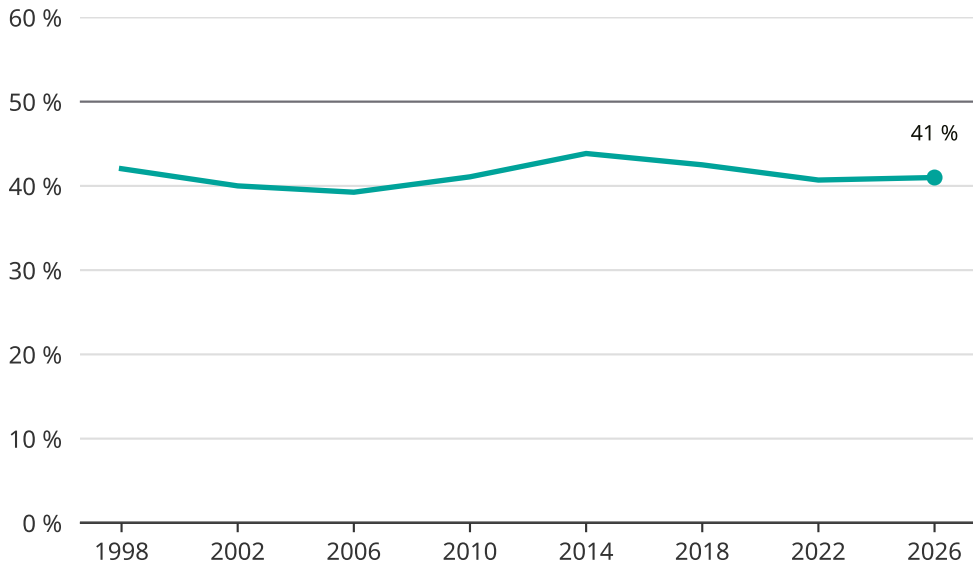

Kvinnor som kandiderar

Andel per val till kommunfullmäktige i Kalmar

Källa: SCB/Valmyndigheten. För 2026 gäller det anmälda kandidater 2026-04-10.