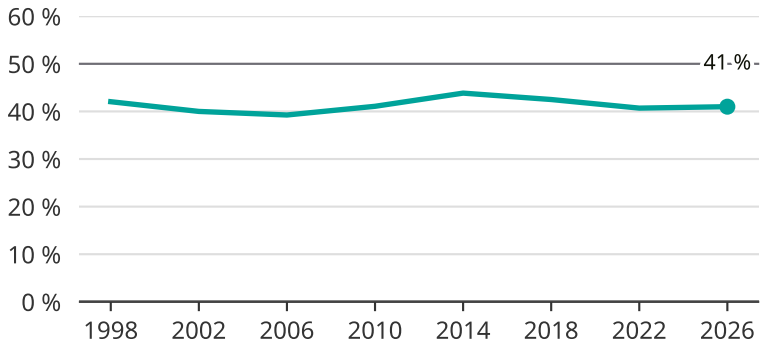

Kvinnor som kandiderar

Andel per val till kommunfullmäktige i Kalmar

Källa: SCB/Valmyndigheten. För 2026 gäller det anmälda kandidater 2026-04-10.