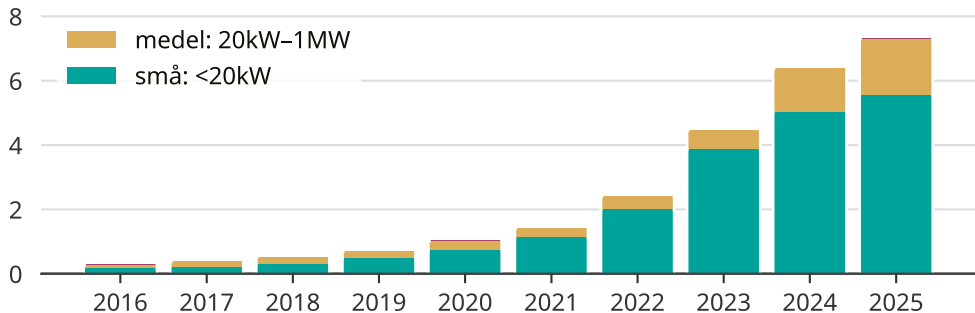

Så ökar solcellsinstallationerna i Kramfors kommun

Totalt installerad effekt per storleksklass.

Saknade staplar kan bero på statistiksekretess.