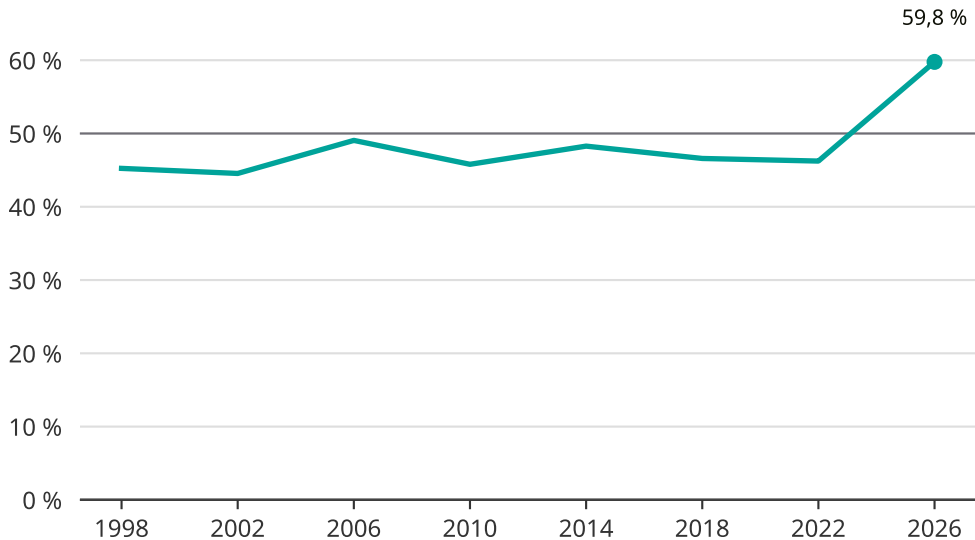

Kvinnor som kandiderar

Andel per val till kommunfullmäktige i Laxå

Källa: SCB/Valmyndigheten. För 2026 gäller det anmälda kandidater 2026-05-07.