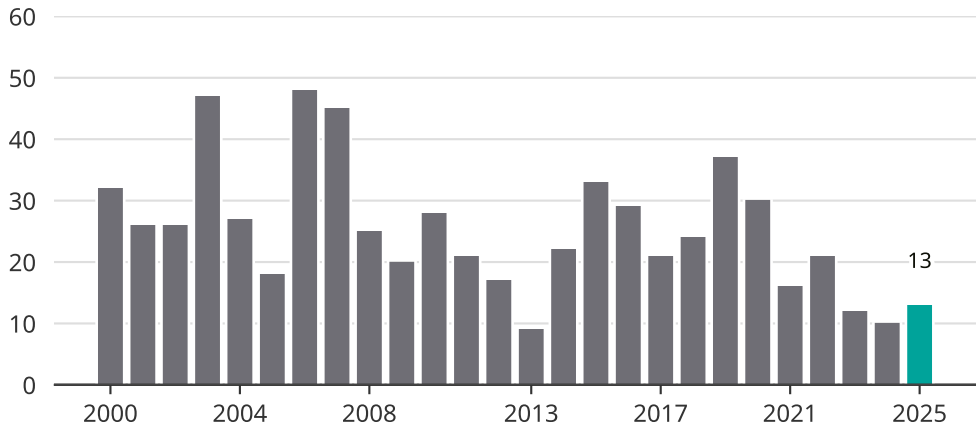

# Cykelstöder i Gnesta 2000–2025

Källa: Brå. Observera att 2025 års siffror fortfarande är preliminära.