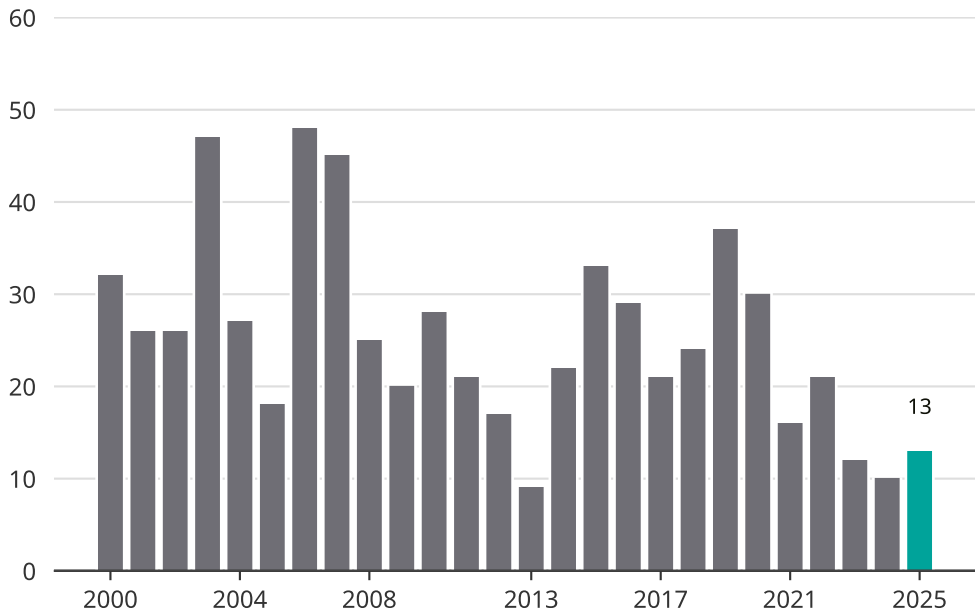

# Cykelstöder i Gnesta 2000–2025

Källa: Brå. Observera att 2025 års siffror fortfarande är preliminära.