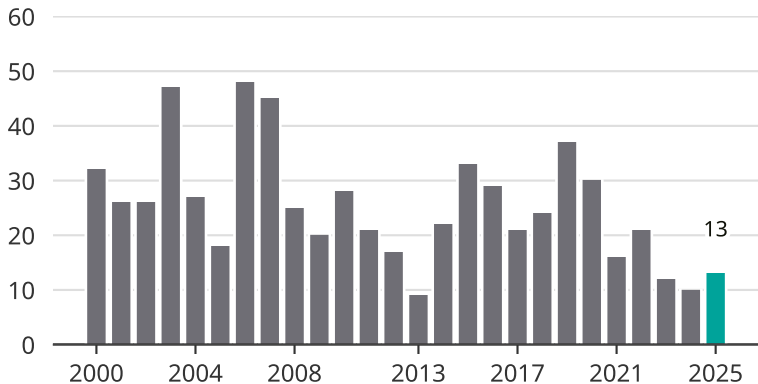

Cykelstöder i Gnesta 2000–2025

Källa: Brå. Observera att 2025 års siffror fortfarande är preliminära.