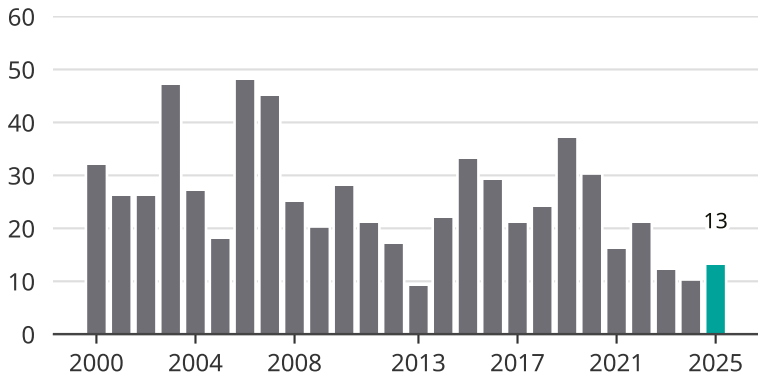

Cykelstöder i Gnesta 2000–2025

Källa: Brå. Observera att 2025 års siffror fortfarande är preliminära.