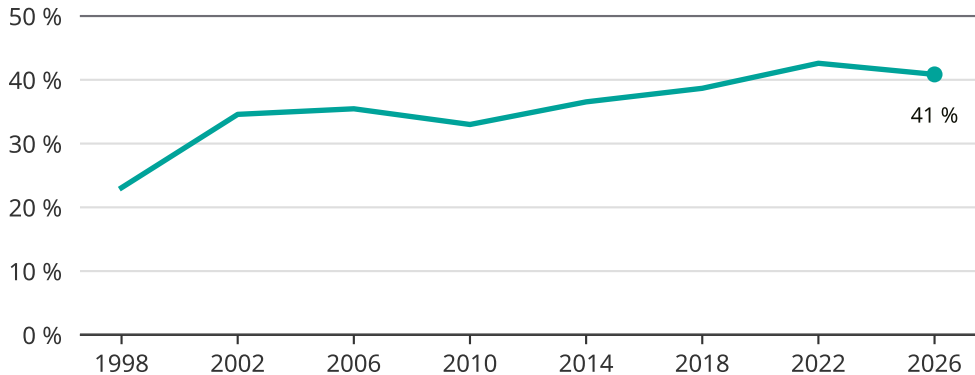

Kvinnor som kandiderar

Andel per val till kommunfullmäktige i Dorotea

Källa: SCB/Valmyndigheten. För 2026 gäller det anmälda kandidater 2026-04-10.