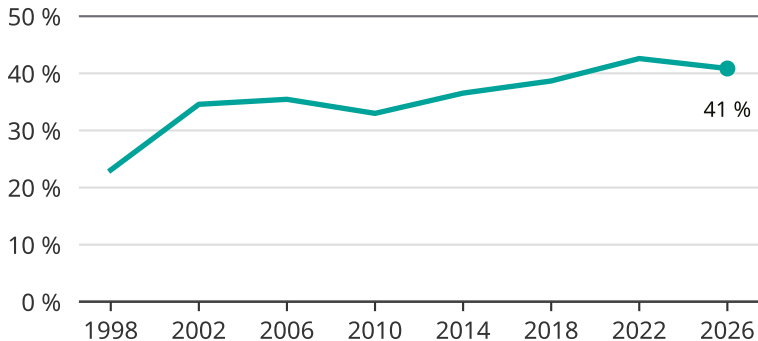

Kvinnor som kandiderar

Andel per val till kommunfullmäktige i Dorotea

Källa: SCB/Valmyndigheten. För 2026 gäller det anmälda kandidater 2026-04-10.