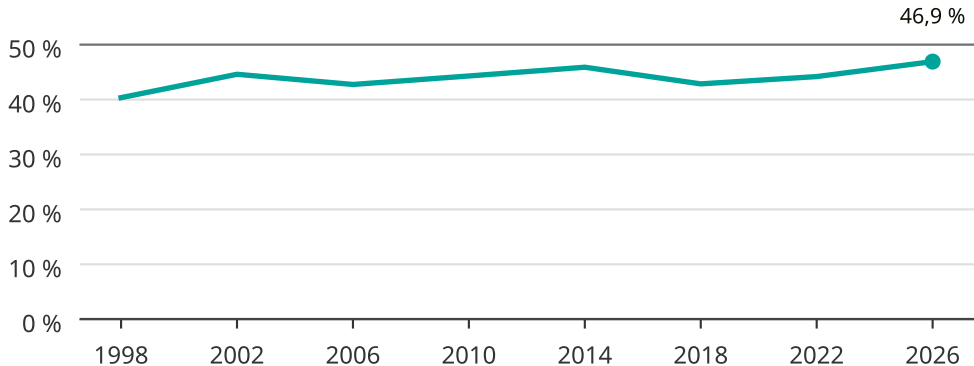

# Kvinnor som kandiderar

Andel per val till kommunfullmäktige i Sollefteå

Källa: SCB/Valmyndigheten. För 2026 gäller det anmälda kandidater 2026-06-15.