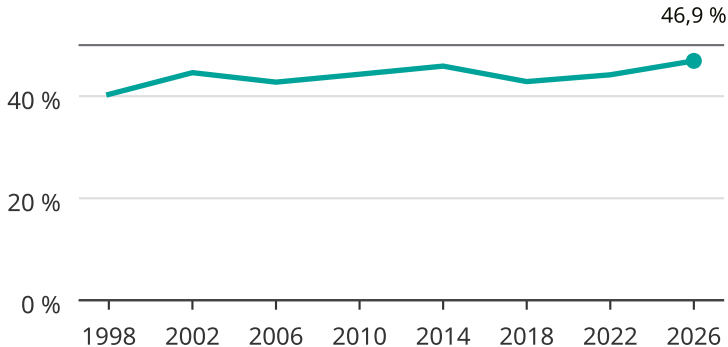

# Kvinnor som kandiderar

Andel per val till kommunfullmäktige i Sollefteå

Källa: SCB/Valmyndigheten. För 2026 gäller det anmälda kandidater 2026-06-15.