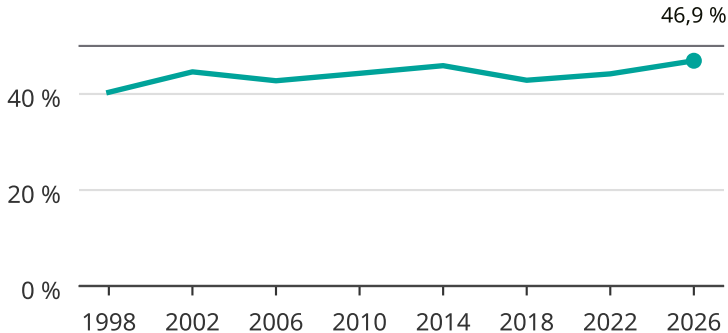

Kvinnor som kandiderar

Andel per val till kommunfullmäktige i Sollefteå

Källa: SCB/Valmyndigheten. För 2026 gäller det anmälda kandidater
2026-06-15.

Newsworthy