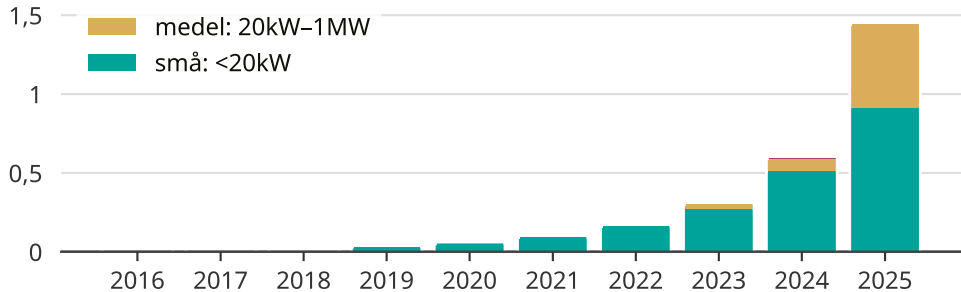

Snabb ökning av solcellsel i Gällivare kommun

Totalt installerad effekt per storleksklass.

Saknade staplar kan bero på statistiksekretess.