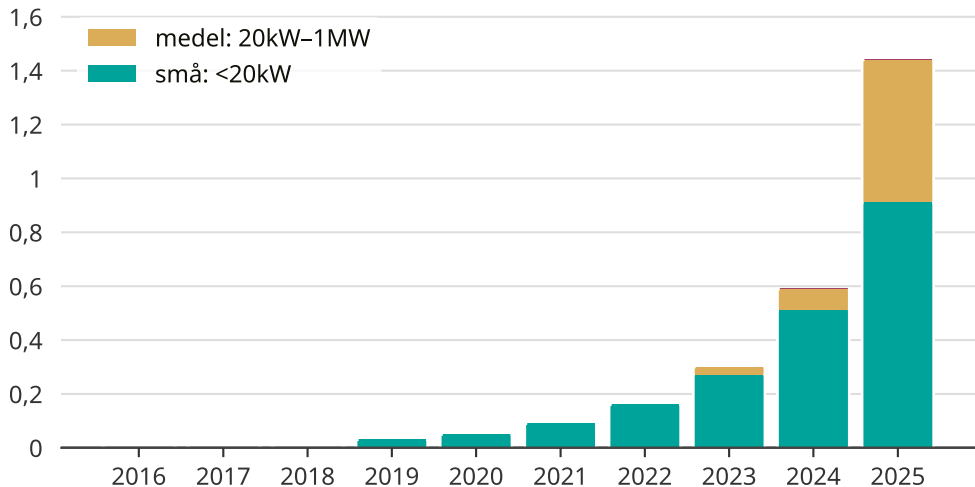

Snabb ökning av solcellsel i Gällivare kommun

Totalt installerad effekt per storleksklass.

Saknade staplar kan bero på statistiksekretess.