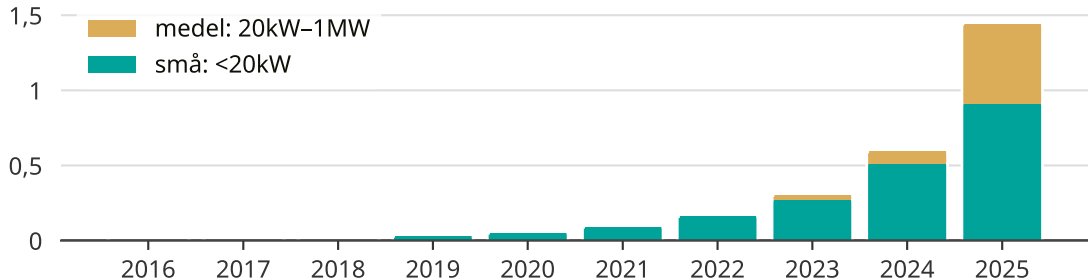

# Snabb ökning av solcellsel i Gällivare kommun

Totalt installerad effekt per storleksklass.

Saknade staplar kan bero på statistiksekretess.