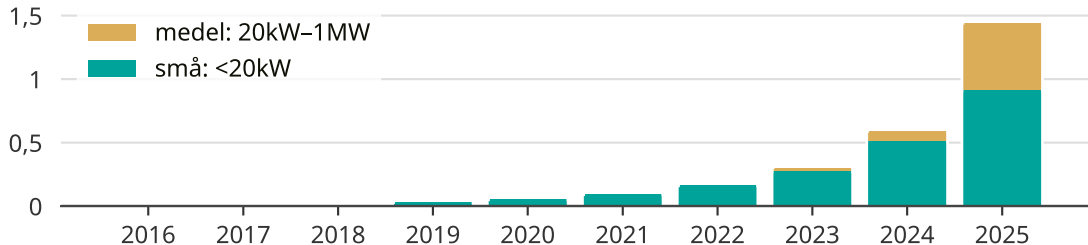

Snabb ökning av solcellsel i Gällivare kommun

Totalt installerad effekt per storleksklass.

Saknade staplar kan bero på statistiksekretess.