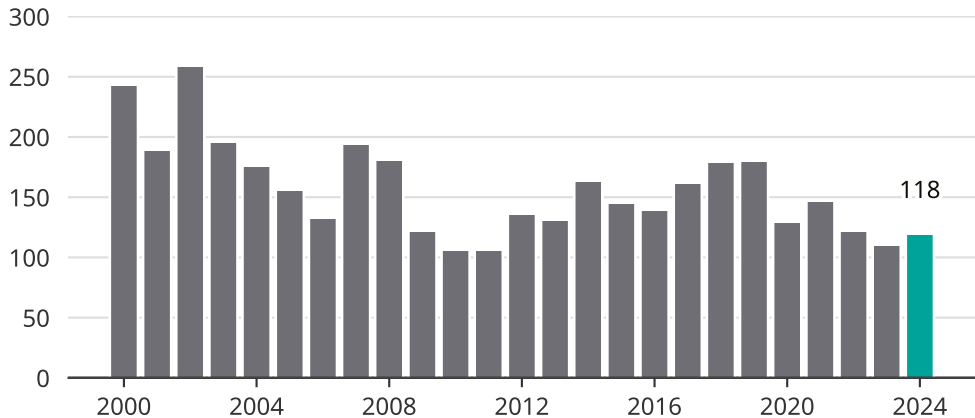

Cykelstöder i Lerum 2000–2024

Källa: Brå. Observera att 2024 års siffror fortfarande är preliminära.