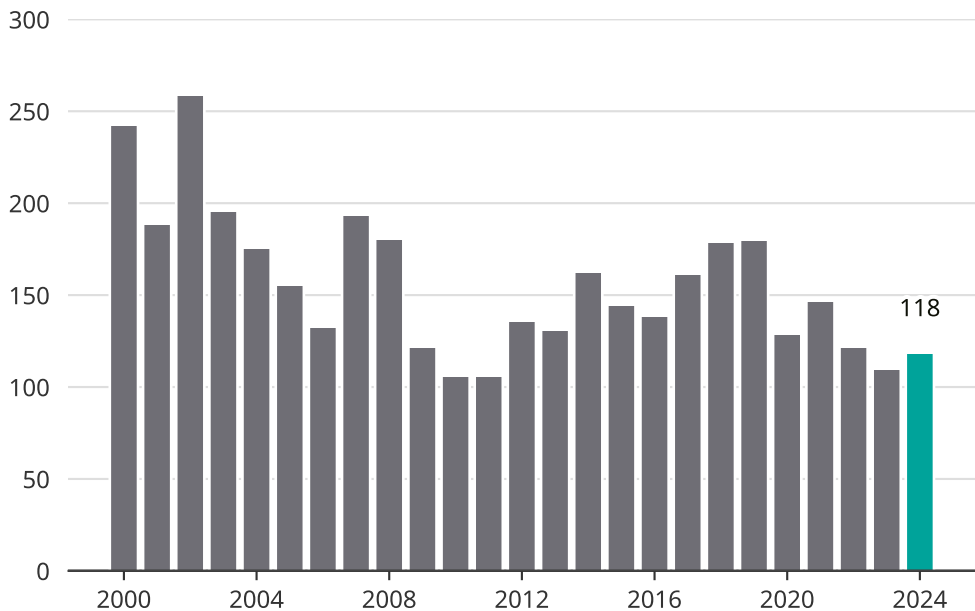

Cykelstöder i Lerum 2000–2024

Källa: Brå. Observera att 2024 års siffror fortfarande är preliminära.