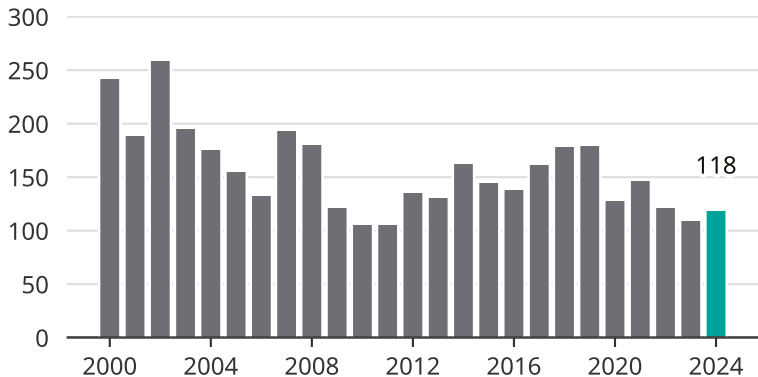

Cykelstöder i Lerum 2000–2024

Källa: Brå. Observera att 2024 års siffror fortfarande är preliminära.