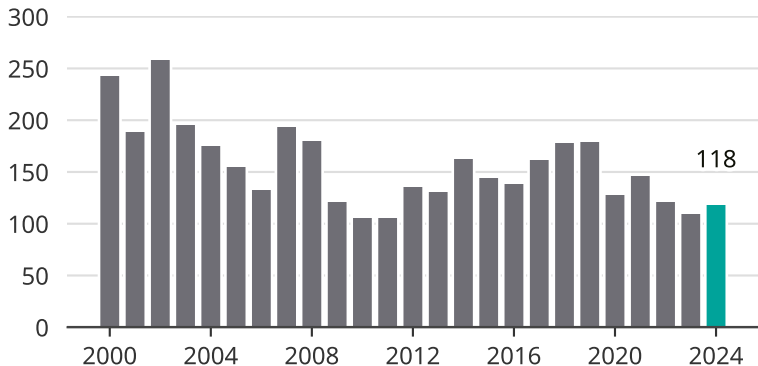

# Cykelstöder i Lerum 2000–2024

Källa: Brå. Observera att 2024 års siffror fortfarande är preliminära.