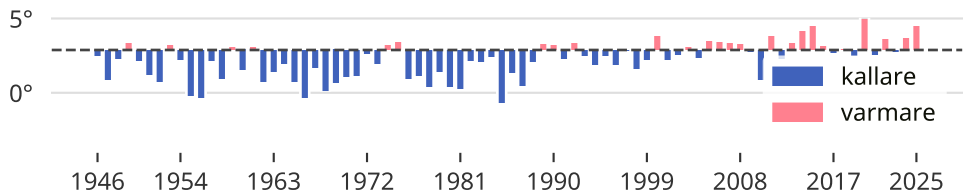

Årsmedeltemperaturer vid station Luleå-Kallax Flygplats

År då den genomsnittliga temperaturen var *varmare* eller *kallare* än snittet 1991–2020

Medeltemperaturen är ett genomsnitt av åren 1991–2020.