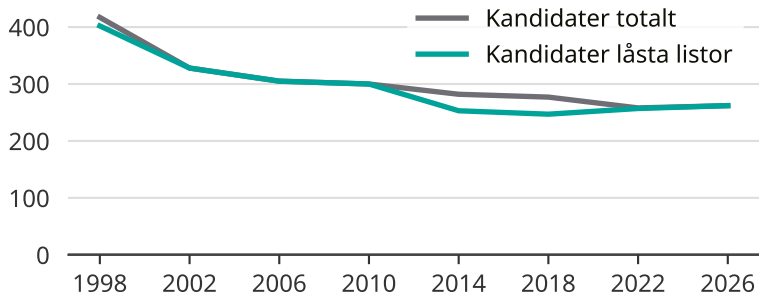

Kandidater till kommunfullmäktige

Antal unika kandidater per val i Hässleholms kommun

Källa: SCB/Valmyndigheten. För 2026 gäller det anmälda kandidater 2026-05-07.