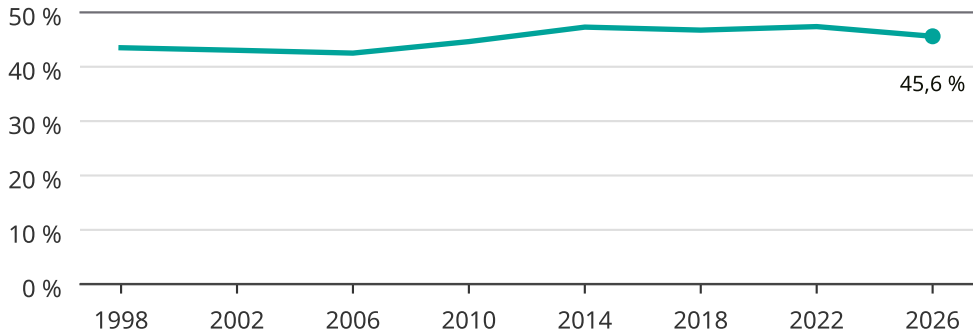

Kvinnor som kandiderar

Andel per val till kommunfullmäktige i Skellefteå

Källa: SCB/Valmyndigheten. För 2026 gäller det anmälda kandidater 2026-06-15.