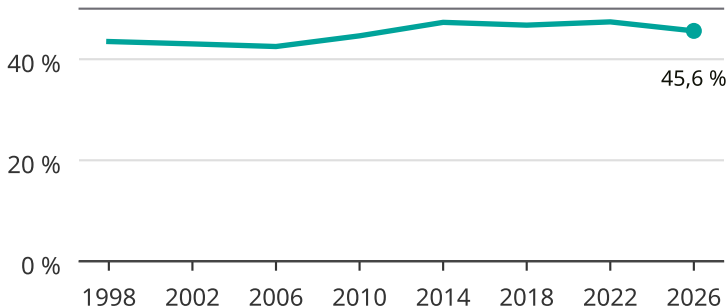

Kvinnor som kandiderar

Andel per val till kommunfullmäktige i Skellefteå

Källa: SCB/Valmyndigheten. För 2026 gäller det anmälda kandidater 2026-06-15.