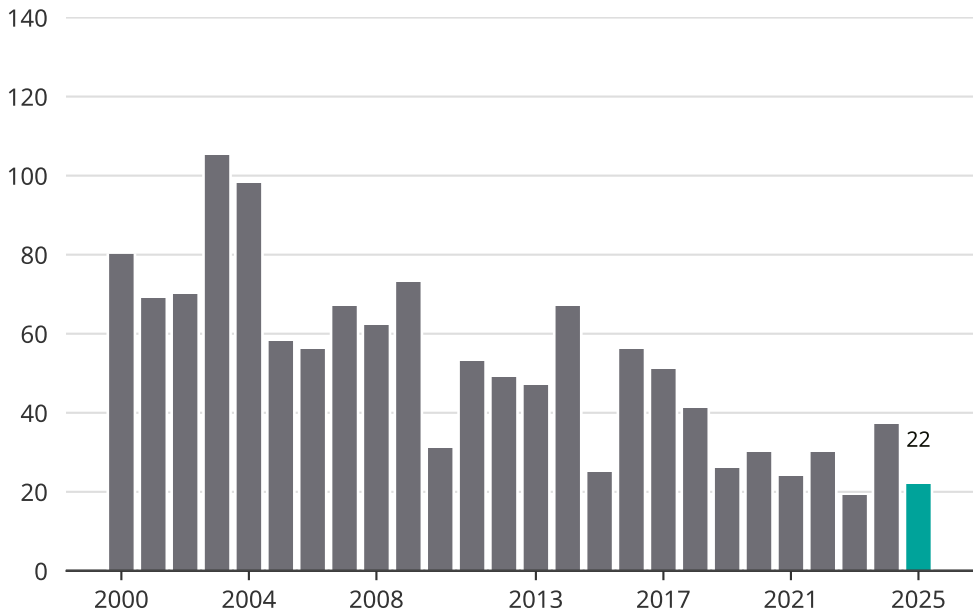

Cykelstöder i Hörby 2000-2025

Källa: Brå. Observera att 2025 års siffror fortfarande är preliminära.