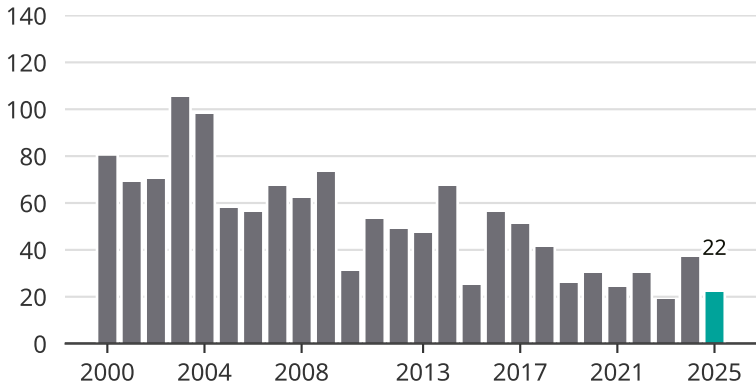

# Cykelstöder i Hörby 2000–2025

Källa: Brå. Observera att 2025 års siffror fortfarande är preliminära.