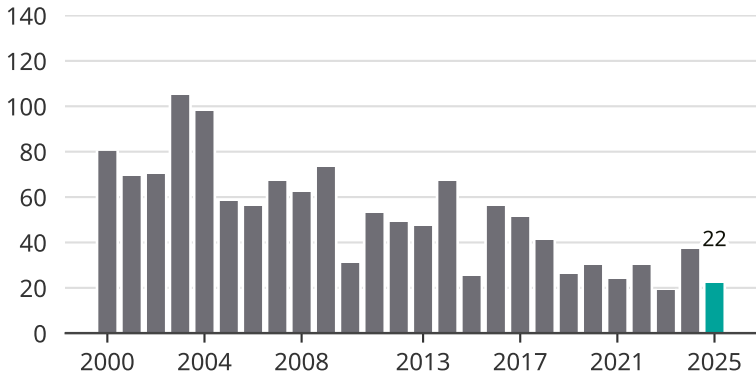

# Cykelstöder i Hörby 2000–2025

Källa: Brå. Observera att 2025 års siffror fortfarande är preliminära.