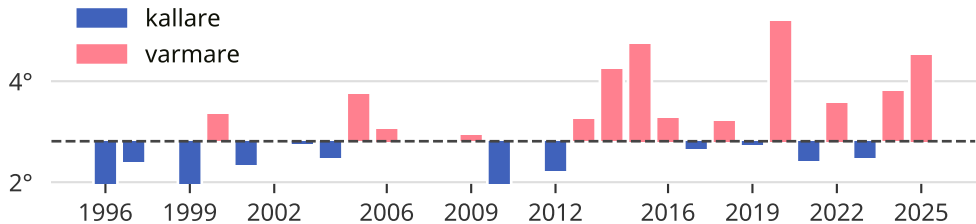

Årsmedeltemperaturer vid station Storön A

År då den genomsnittliga temperaturen var *varmare* eller *kallare* än snittet 1991–2020

Medeltemperaturen är ett genomsnitt av åren 1991–2020.