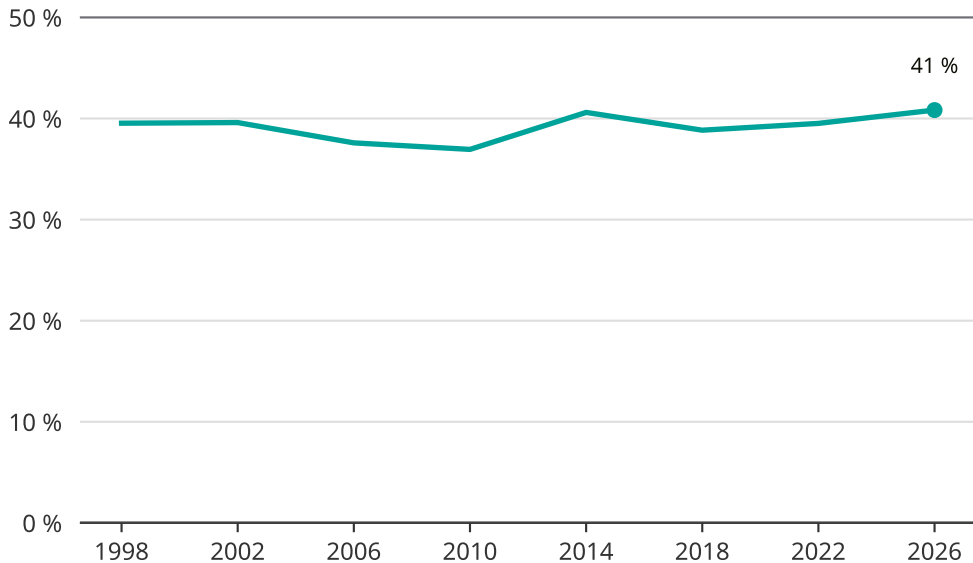

Kvinnor som kandiderar

Andel per val till kommunfullmäktige i Malung-Sälén

Källa: SCB/Valmyndigheten. För 2026 gäller det anmälda kandidater 2026-04-10.