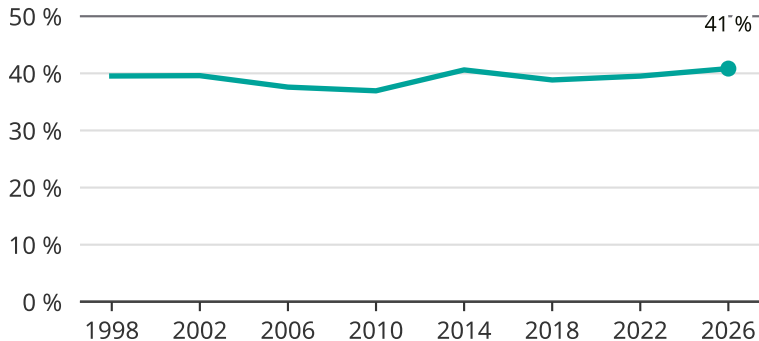

Kvinnor som kandiderar

Andel per val till kommunfullmäktige i Malung-Sälen

Källa: SCB/Valmyndigheten. För 2026 gäller det anmälda kandidater 2026-04-10.